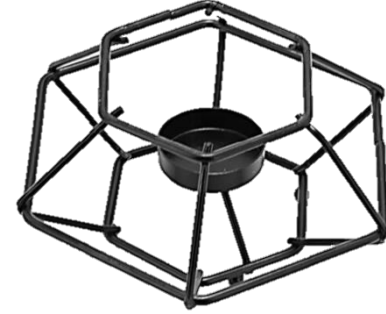

# 1 DISHES STAND

**PZ104**

زیردیگی وارمر دار

Warmer wire stand for all kinds of catering dishes

حامل سلك تسخين لجميع أنواع أطباق الطعام

ژیر دیگیکى گهرماگیر

**PZ103**

زیردیگی ساده

Wire stand for all kinds of catering dishes

حامل سلكي لجميع أنواع أطباق الطعام

ژیر دیگیکى ساده

Box Quantity: 36  
Box Code: 2  
Size: 19.5Dx9H

# 1 DISHES STAND

**PZ107**

وارمر قوری

Warmer wire stand for all kinds of teapots  
حامل سلك تسخين لجميع أنواع أباريق الشاي  
گهرماگیره قهوری

**PZ206**

وارمر قوری الماس

Warmer wire stand for all kinds of teapots and dishes- diamond model  
حامل سلك تسخين لجميع أنواع اباريق الشاي والاطباق - موديل الماسي  
گهرماگیره قهوری ٹهلماس