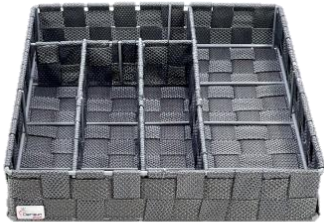

8 DRAWER ORGANIZER

SK138

نظم دهنده داخل كشو 5 خانه

Woven spoon holder and organizer for the inside of the cabinet and drawer has 5 separate sections with different sizes to organize all the kitchen tools. حامل ملعقة منسوج ومنظم للخزانة والدرج من الداخل يحتوي على 5 أقسام منفصلة بأحجام مختلفة لتنظيم جميع أدوات المطبخ. جا قاشوقى ريزكراوى كشوى ئه شپه زخانه به 5 بهش بو پاراستنى وسايله كانى ناو كابينه و كشو

Box Quantity: 12
Box Code: 2
Size (cm): 33 L x 27 W x 6 H